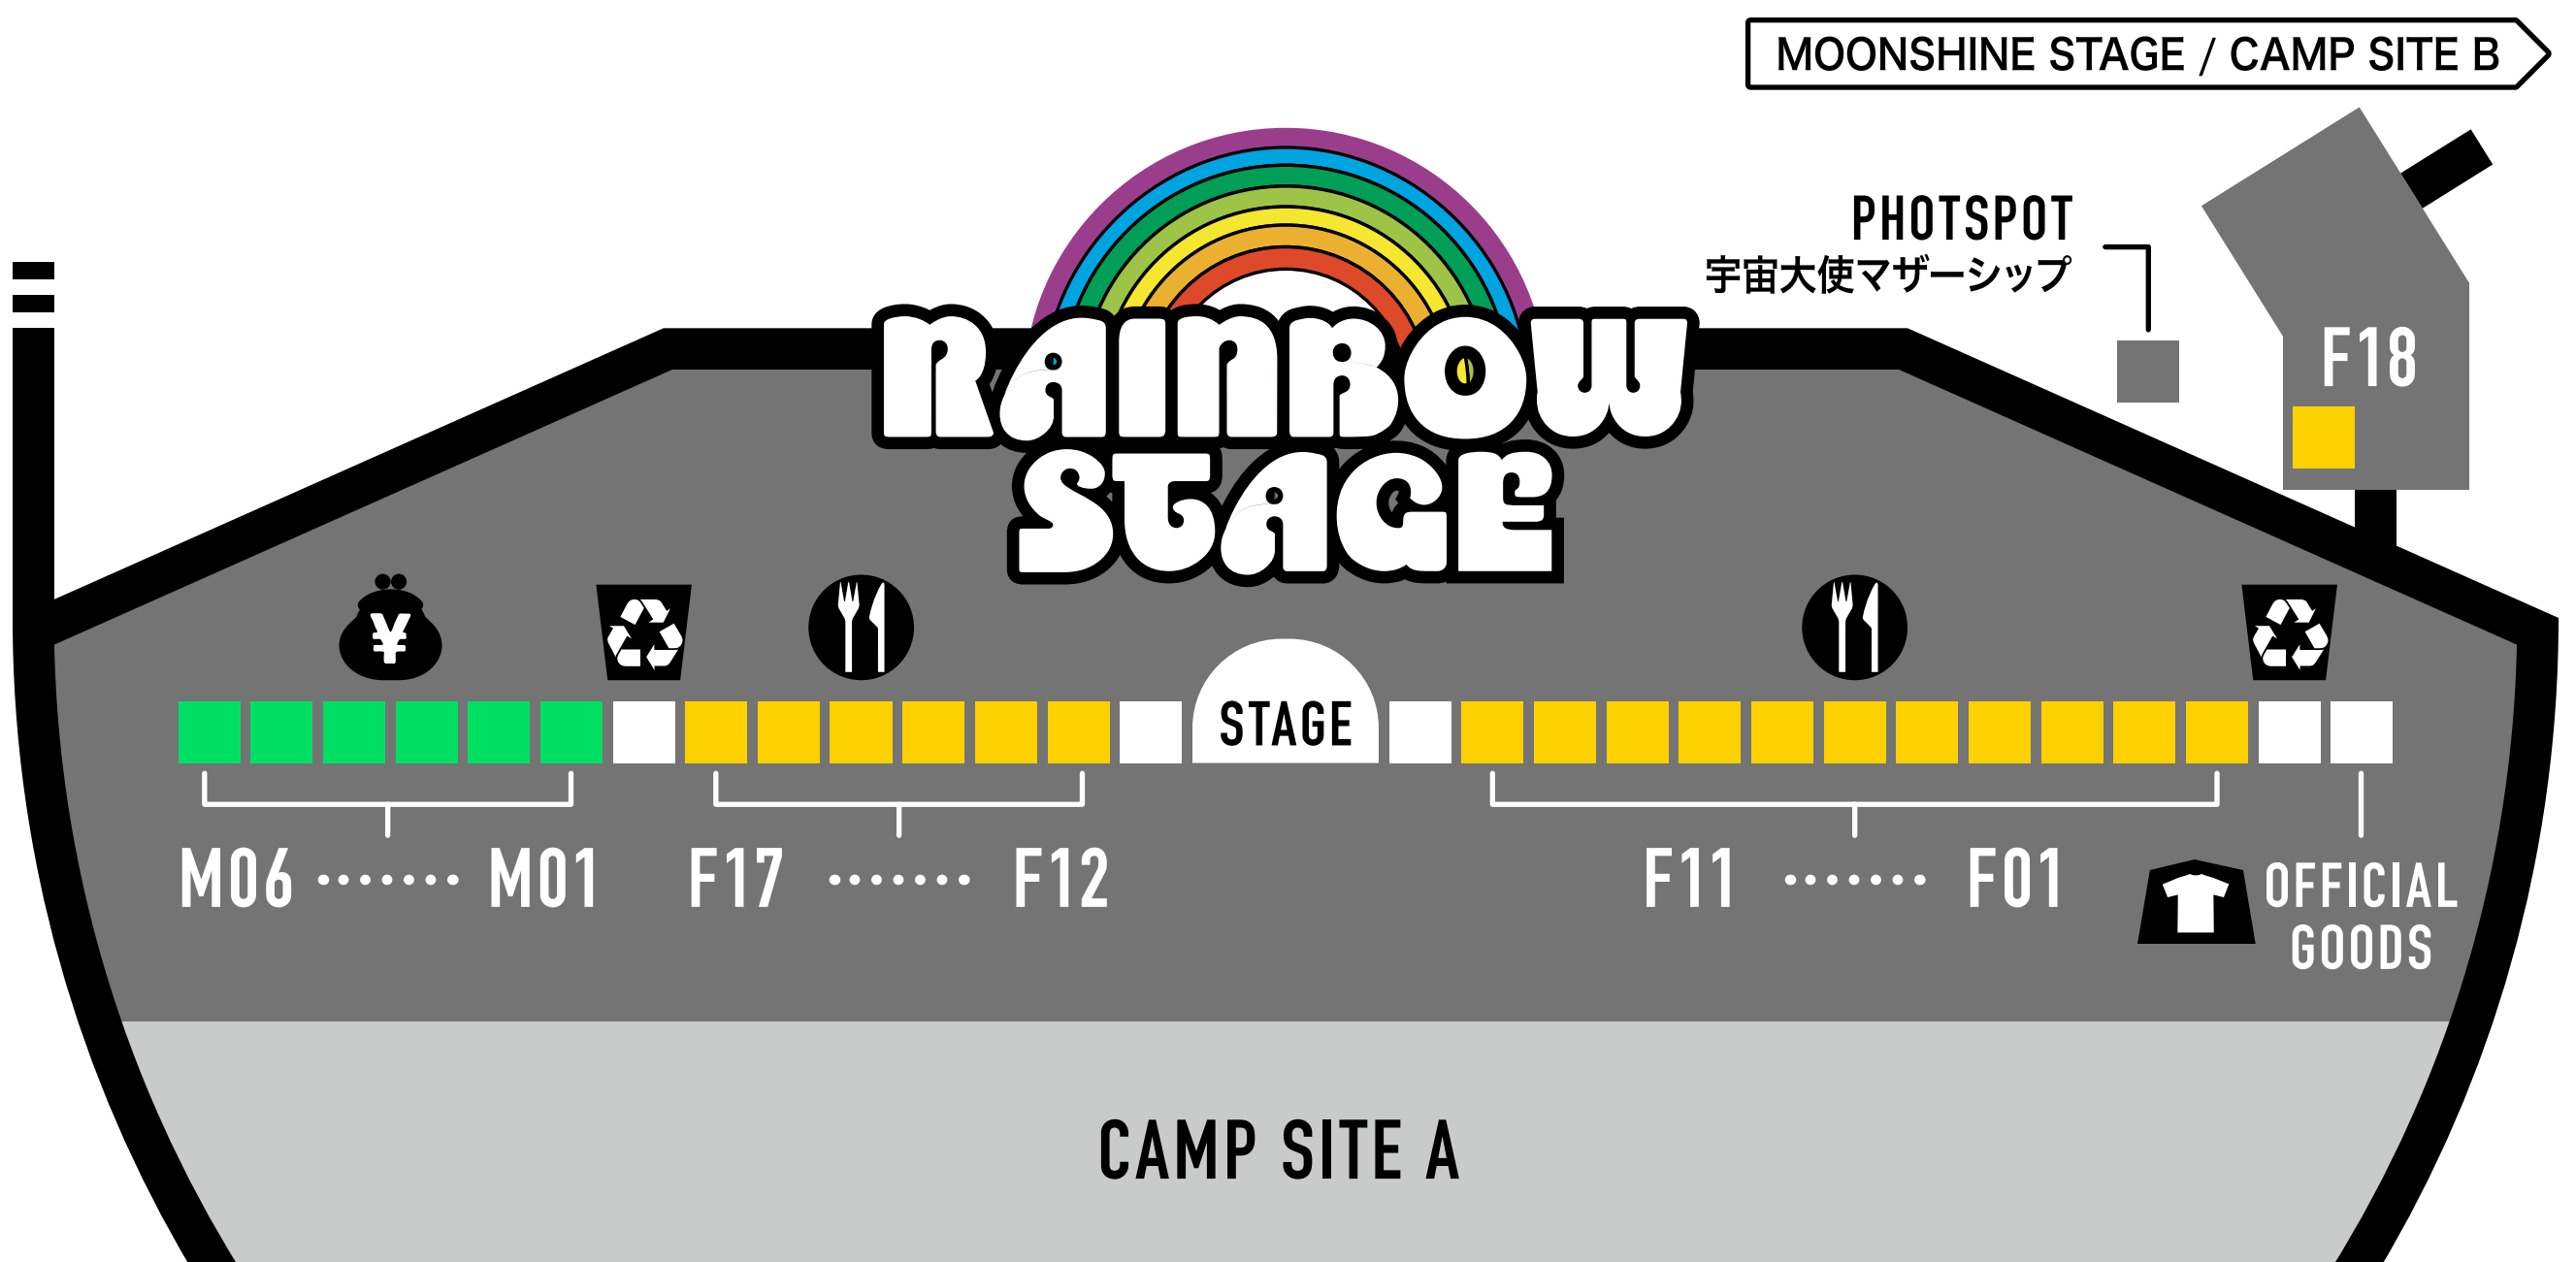

CAMP IN

ASAGIRI JAM

場内エリアマップ

- 場内エリア 全体 1
- RAINBOW STAGE 周辺 & 店舗一覧 2
- MOONSHINE STAGE 周辺 & 店舗一覧 3

	RECYCLE BOX ゴミステーション		WATER 飲料水		TOILET トイレ		KIDS LAND キッズランド		FOOD&DRINK 飲食販売		MARKET & WORKSHOP マーケット&ワークショップ
	INFO+FIRST AID インフォメーション+救護		どん吉PARK ビッグラン		OFFICIAL GOODS オフィシャルグッズ		SMOKING AREA 喫煙所				

笑顔で元気のおもてなし
朝霧 JAM

- 朝霧ランド
- キッズランド
- 太鼓ワークショップ
- 牛乳キャンペーン
- 富士宮市PR

インフォメーションエリア

CRNIVL STAR

- DJ&BAR
- どん吉PARK (ビッグラン)
- 管理棟 (売店)
- キャンプよろず相談所

タープ不可
● 炊事不可
● 直火不可

シャトルバス乗降場
シャトルバス

リストバンド受付

入場ゲート

リストバンド受付

場内駐車場

2. RAINBOW STAGE 周辺

F 飲食販売 **M** マーケット&ワークショップ

- | | |
|--|--|
| F01 鶏小屋
濃厚鶏そば、肉汁ソーセージ、生ビール
生搾りシークワサーサワー | F02 高原のシチュー屋さん
クリームシチュー (パンorライス付)、ぐるぐる
ソーセージ、牛乳 (ホットorアイス) |
| F03 串焼きKOU
鹿串焼き、鹿飯、鹿汁、鹿汁うどん
ジャンボ焼鳥、ハイボール、レモネード | F04 ちさん屋
にじます塩焼き、富士宮産地鶏から揚げ
富士宮地酒各種 |
| F05 日家カフェ
三島食材を使ったドタバタバーガー
箱根山麓豚の極上スペアリブ | F06 FUJIBOKU
富士宮やきそば、ルイベ豚ステーキ
ルイベ豚串焼き、ルイベ豚フランク |
| F07 富士金華豚 YSC-LAND
富士金華豚サンド、富士金華豚丼、富士金華
豚フランク、ポトフ、ハムサンド | F08 タイ料理アローイ・アロイ
タイラーメン、タイ式焼きそば、
ガパオライス、カーオマンカイ、タイカレー |
| F09 らく
釜揚げ桜えび釜揚げしらす丼、
アジ干物丼、濃い静岡茶割り、ほうじ茶割り | F10 PIPS
タコス、タコライス、生ビール
オリジナルカクテル、ワイン、チャイ |
| F11 Fever-Tree
ジントニック (4種類のトニックウォーター) | F12 ところ天国
天国ブリトー、天国ナチョス、シーフードガン
ボライス、KOKAGEクラフトビール3種 |
| F13 ところ天国 (苗場食堂)
とろろめし、けんちん汁 | F14 FUJYAMA HUNTER'S BEER
あったかイノシシ汁、朝霧JAM20th開催記念
みるをビールハニーミルクシェイクIPA |
| F15 藤太郎
朝霧高原シュークリーム、朝霧の牛乳と卵の
ロールケーキ、地ビール、ホットコーヒー | F16 Spice6
スパイスソースのマグロのカマーシ
ビリヤニ、チーズパラタ |
| F17 うしづまチーズ工場
ビーフステーキ+モッツアレラ、チーズポテト
もちーず、ブルーチーズアイス | F18 朝霧食堂
富士宮焼きそば、ぐるぐるウインナー、朝霧
ミルク味噌ラーメン、沼津港はんぺん各種 |
| M01 KEEN
各種ワークショップ&豪華商品が当たる
ゲームの開催 | M02 NEXCO中日本
中央道集中工事の横断幕を再利用したバッグや
サウナマットなどの配布・ワークショップ |
| M03 SUMMER BONUS BUYS
アメリカ古着を中心に雑貨等の販売 | M04 TEN x yutaro sato
アートピースの販売、タイダイワークショップ |
| M05 のこりモン
オリジナル銭湯タオルとステッカーの販売
銭湯の下駄箱の木札ワークショップ | M06 KMN project
羽織れる着物や機能性◎なキモノラギの
販売、キッズメイク・フェイスペイント |