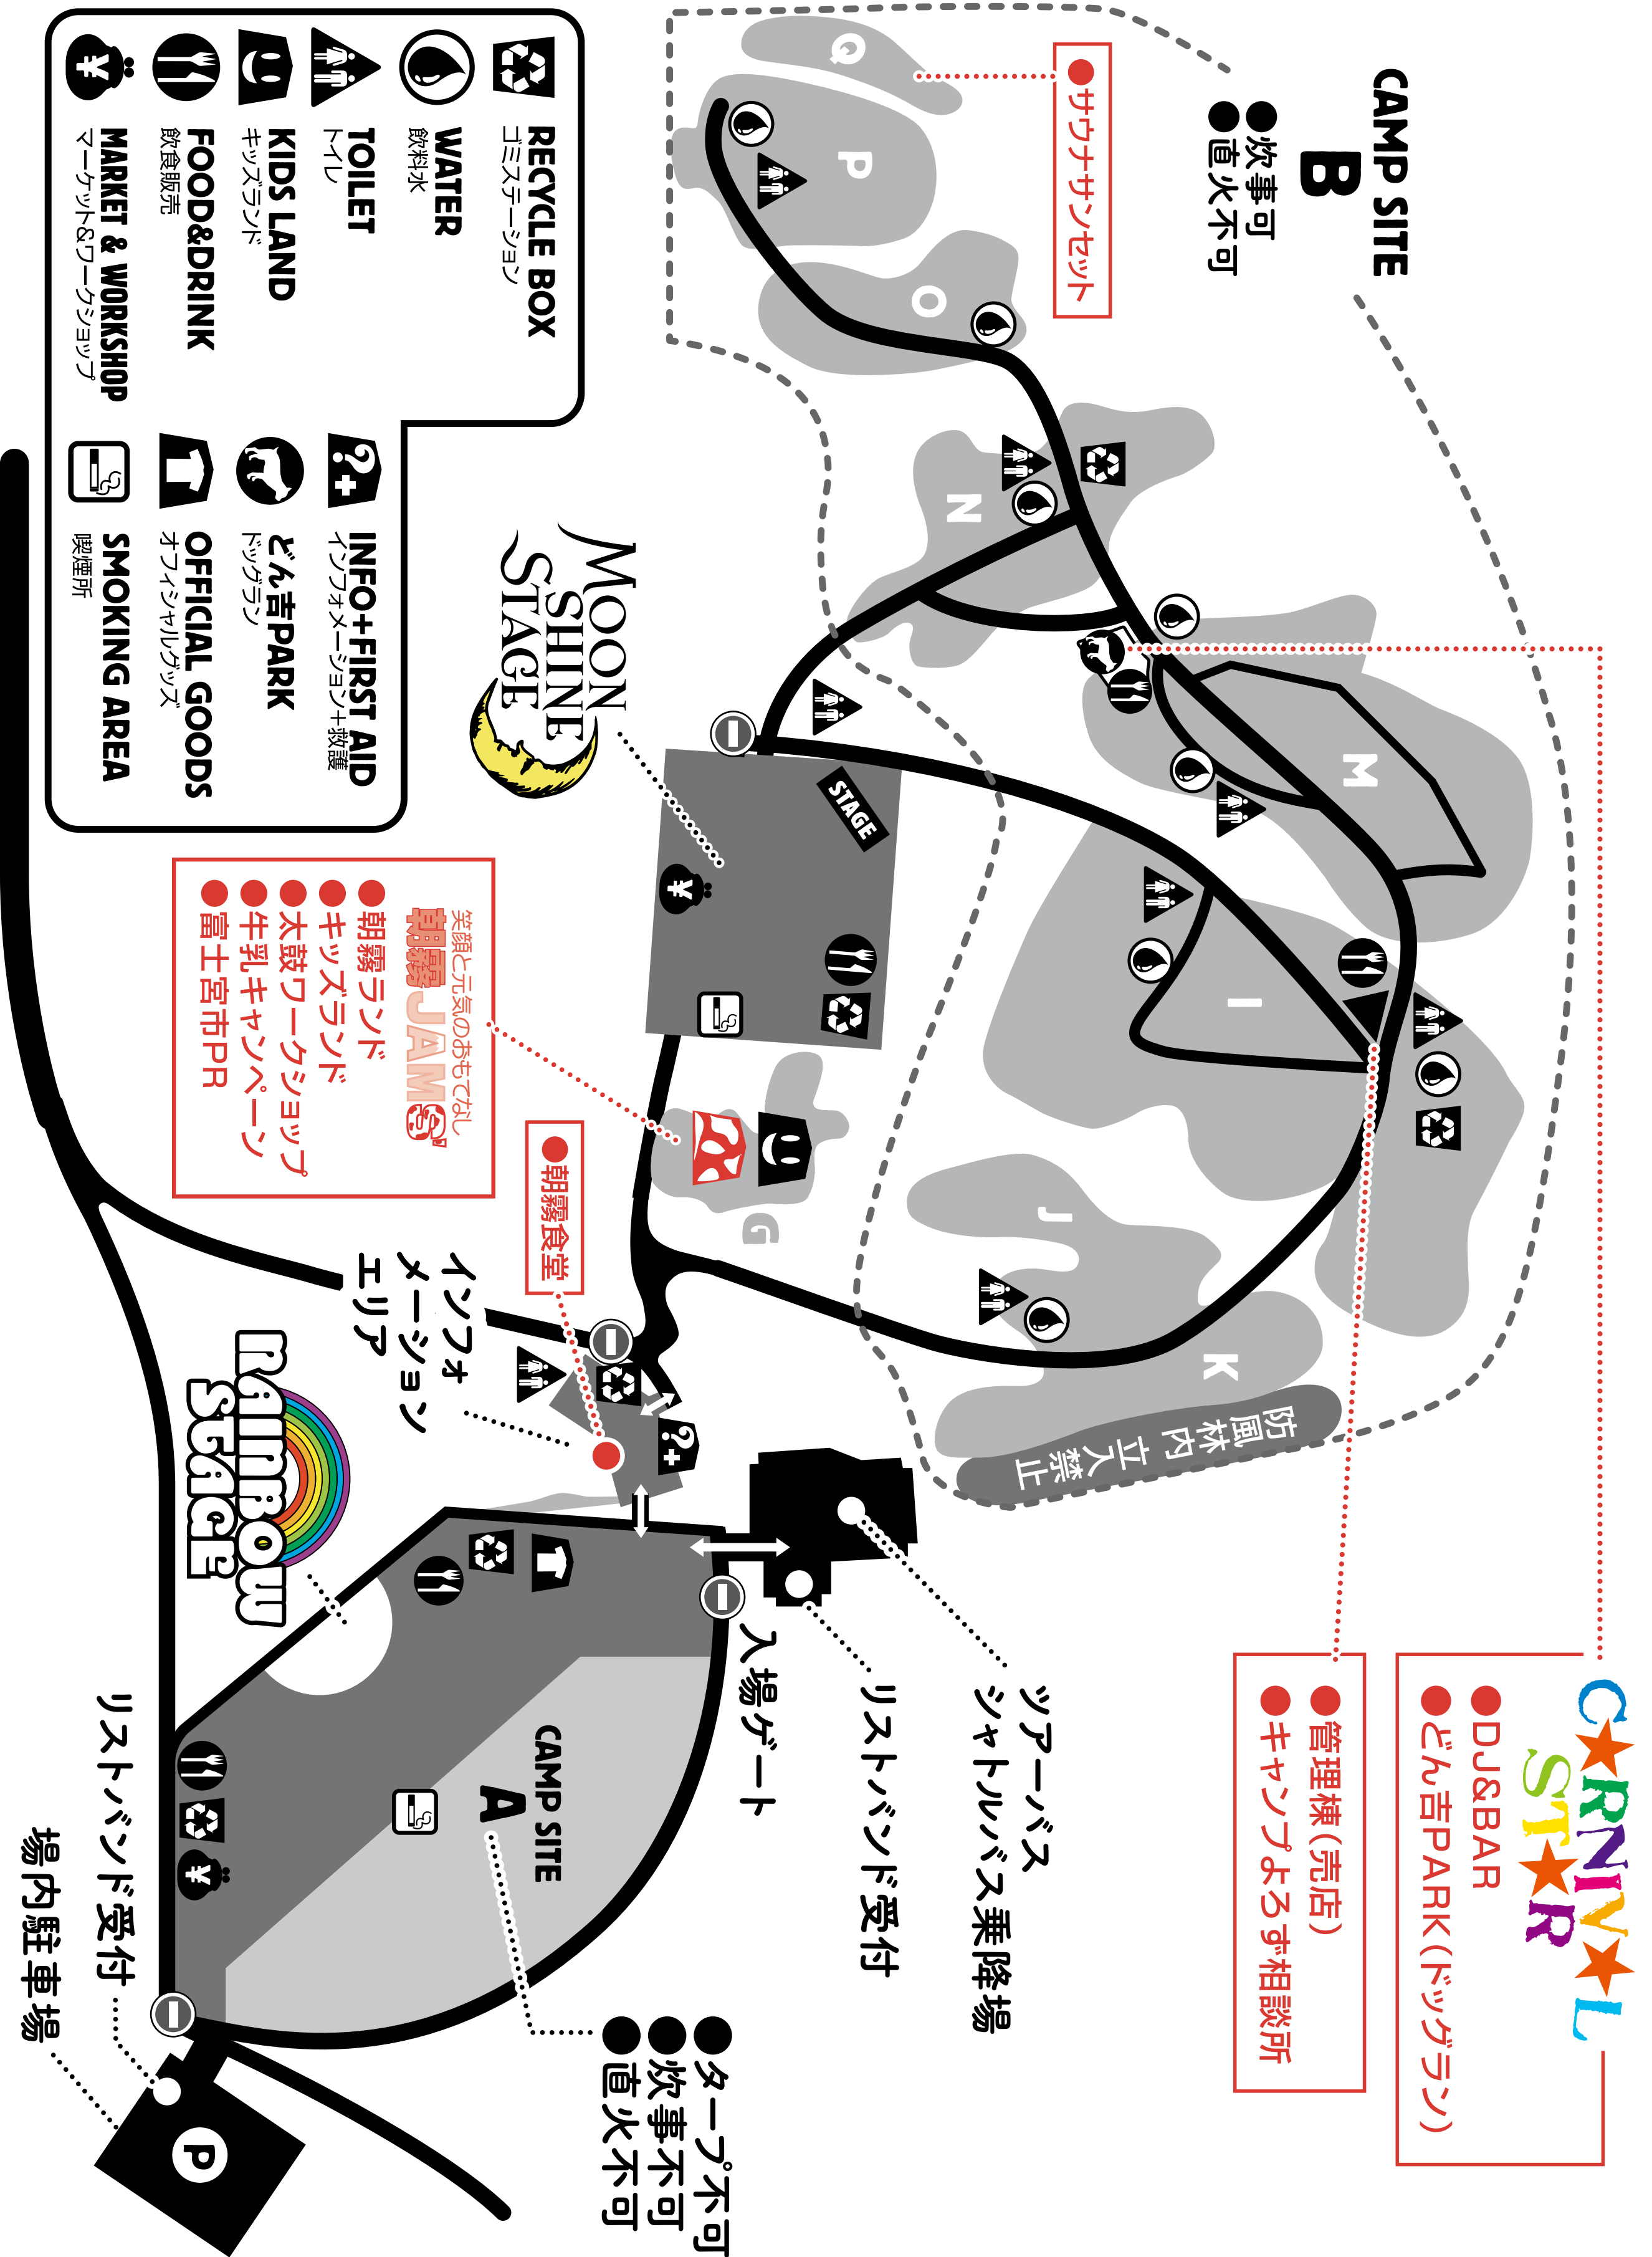

CAMP IN

ASAGIRI JAM

場内エリアマップ

- 場内エリア 全体 1
- RAINBOW STAGE 周辺 & 店舗一覧 2
- MOONSHINE STAGE 周辺 & 店舗一覧 3

	RECYCLE BOX ゴミステーション		WATER 飲料水		TOILET トイレ		KIDS LAND キッズランド		FOOD&DRINK 飲食販売		MARKET & WORKSHOP マーケット&ワークショップ
	INFO+FIRST AID インフォメーション+救護		どん吉PARK ビッグラン		OFFICIAL GOODS オフィシャルグッズ		SMOKING AREA 喫煙所				

笑顔で元気のおもてなし
朝霧 JAM

- 朝霧ランド
- キッズランド
- 太鼓ワークショップ
- 牛乳キャンペーン
- 富士宮市PR

インフォメーションエリア

CRNIVL STAR

- DJ&BAR
- どん吉PARK (ビッグラン)
- 管理棟 (売店)
- キャンプよろず相談所

タープ不可
● 炊事不可
● 直火不可

シャトルバス乗降場
シャトルバス

リストバンド受付

入場ゲート

リストバンド受付

場内駐車場

2. RAINBOW STAGE 周辺

F 飲食販売 **M** マーケット&ワークショップ

- | | |
|--|--|
| F01 鶏小屋
濃厚鶏そば、肉汁ソーセージ、生ビール
生搾りシークワサーサワー | F02 高原のシチュー屋さん
クリームシチュー (パンorライス付)、ぐるぐる
ソーセージ、牛乳 (ホットorアイス) |
| F03 串焼きKOU
鹿串焼き、鹿飯、鹿汁、鹿汁うどん
ジャンボ焼鳥、ハイボール、レモネード | F04 ちさん屋
にじます塩焼き、富士宮産地鶏から揚げ
富士宮地酒各種 |
| F05 日家カフェ
三島食材を使ったドタバタバーガー
箱根山麓豚の極上スペアリブ | F06 FUJIBOKU
富士宮やきそば、ルイベ豚ステーキ
ルイベ豚串焼き、ルイベ豚フランク |
| F07 富士金華豚 YSC-LAND
富士金華豚サンド、富士金華豚丼、富士金華
豚フランク、ポトフ、ハムサンド | F08 タイ料理アローイ・アロイ
タイラーメン、タイ式焼きそば、
ガパオライス、カーオマンカイ、タイカレー |
| F09 らく
釜揚げ桜えび釜揚げしらす丼、
アジ干物丼、濃い静岡茶割り、ほうじ茶割り | F10 PIPS
タコス、タコライス、生ビール
オリジナルカクテル、ワイン、チャイ |
| F11 Fever-Tree
ジントニック (4種類のトニックウォーター) | F12 ところ天国
天国ブリトー、天国ナチョス、シーフードガン
ボライス、KOKAGEクラフトビール3種 |
| F13 ところ天国 (苗場食堂)
とろろめし、けんちん汁 | F14 FUJYAMA HUNTER'S BEER
あったかイノシシ汁、朝霧JAM20th開催記念
みるをビールハニーミルクシェイクIPA |
| F15 藤太郎
朝霧高原シュークリーム、朝霧の牛乳と卵の
ロールケーキ、地ビール、ホットコーヒー | F16 Spice6
スパイスソースのマグロのカマーシ
ビリヤニ、チーズパラタ |
| F17 うしづまチーズ工場
ビーフステーキ+モッツアレラ、チーズポテト
もちーず、ブルーチーズアイス | F18 朝霧食堂
富士宮焼きそば、ぐるぐるウインナー、朝霧
ミルク味噌ラーメン、沼津港はんぺん各種 |
| M01 KEEN
各種ワークショップ&豪華商品が当たる
ゲームの開催 | M02 NEXCO中日本
中央道集中工事の横断幕を再利用したバッグや
サウナマットなどの配布・ワークショップ |
| M03 SUMMER BONUS BUYS
アメリカ古着を中心に雑貨等の販売 | M04 TEN x yutaro sato
アートピースの販売、タイダイワークショップ |
| M05 のこりモン
オリジナル銭湯タオルとステッカーの販売
銭湯の下駄箱の木札ワークショップ | M06 KMN project
羽織れる着物や機能性◎なキモノラギの
販売、キッズメイク・フェイスペイント |